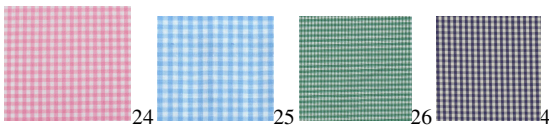

# Gorro de barco color y cuadros

Referencia: 1000504

## Descripción:

- Contorno en gabardina
- Rejilla blanca o negra en parte superior

**FABRICADO EN ESPAÑA**

## Colores (consultar)

**Colores:**  
Celeste (2), Azulina (3), Azul marino (4), Gris oscuro (7), Verde quirófano (11), Negro (17) y Burdeos (29)

**Colores:**  
Cuadro marino (4), Cuadro rosa (24), cuadro celeste (25) y cuadro verde (26)